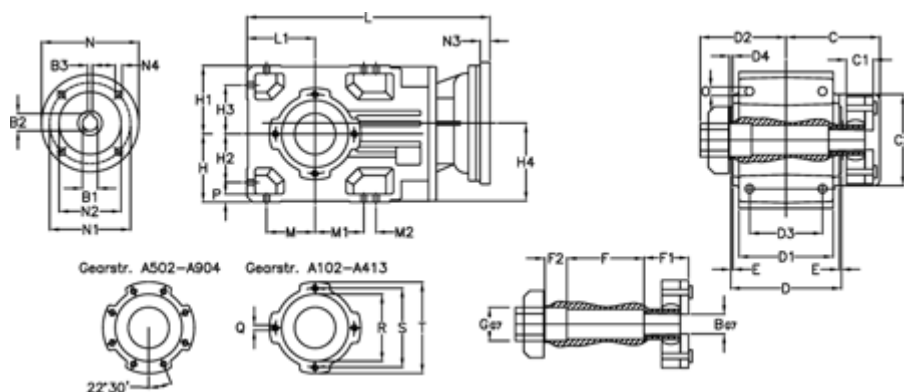

Varenummer: 29600302056340

Beskrivelse: Keglehjulsgear A302QF35-20,5-P100B5

## Mål

B	= 35	D	= 156	F2	= 50	L	= 362.5	N3	= -
B1	= 28	D1	= 130	G	= 42	L1	= 90	N4	= M12x16
B2	= 31.3	D2	= 80	GA	= 14,5 NM	M	= 63.0	O	= 12.0
B3	= 8	D3	= 95	H	= 90	M1	= 63.0	P	= 11
Betegnelse	= A302QF-xx-P100 B5	d4	= 5.0	H1	= 90	M2	= 22	Q	= M8x15
C	= 113.5	E	= 3.0	H2	= 63.0	N	= 250	R	= 95
C1	= 24	F	= 95.5	H3	= 63.0	N1	= 215	S	= 115
C2	= 90.0	F1	= 48.0	H4	= 108.5	N2	= 180	T	= 140